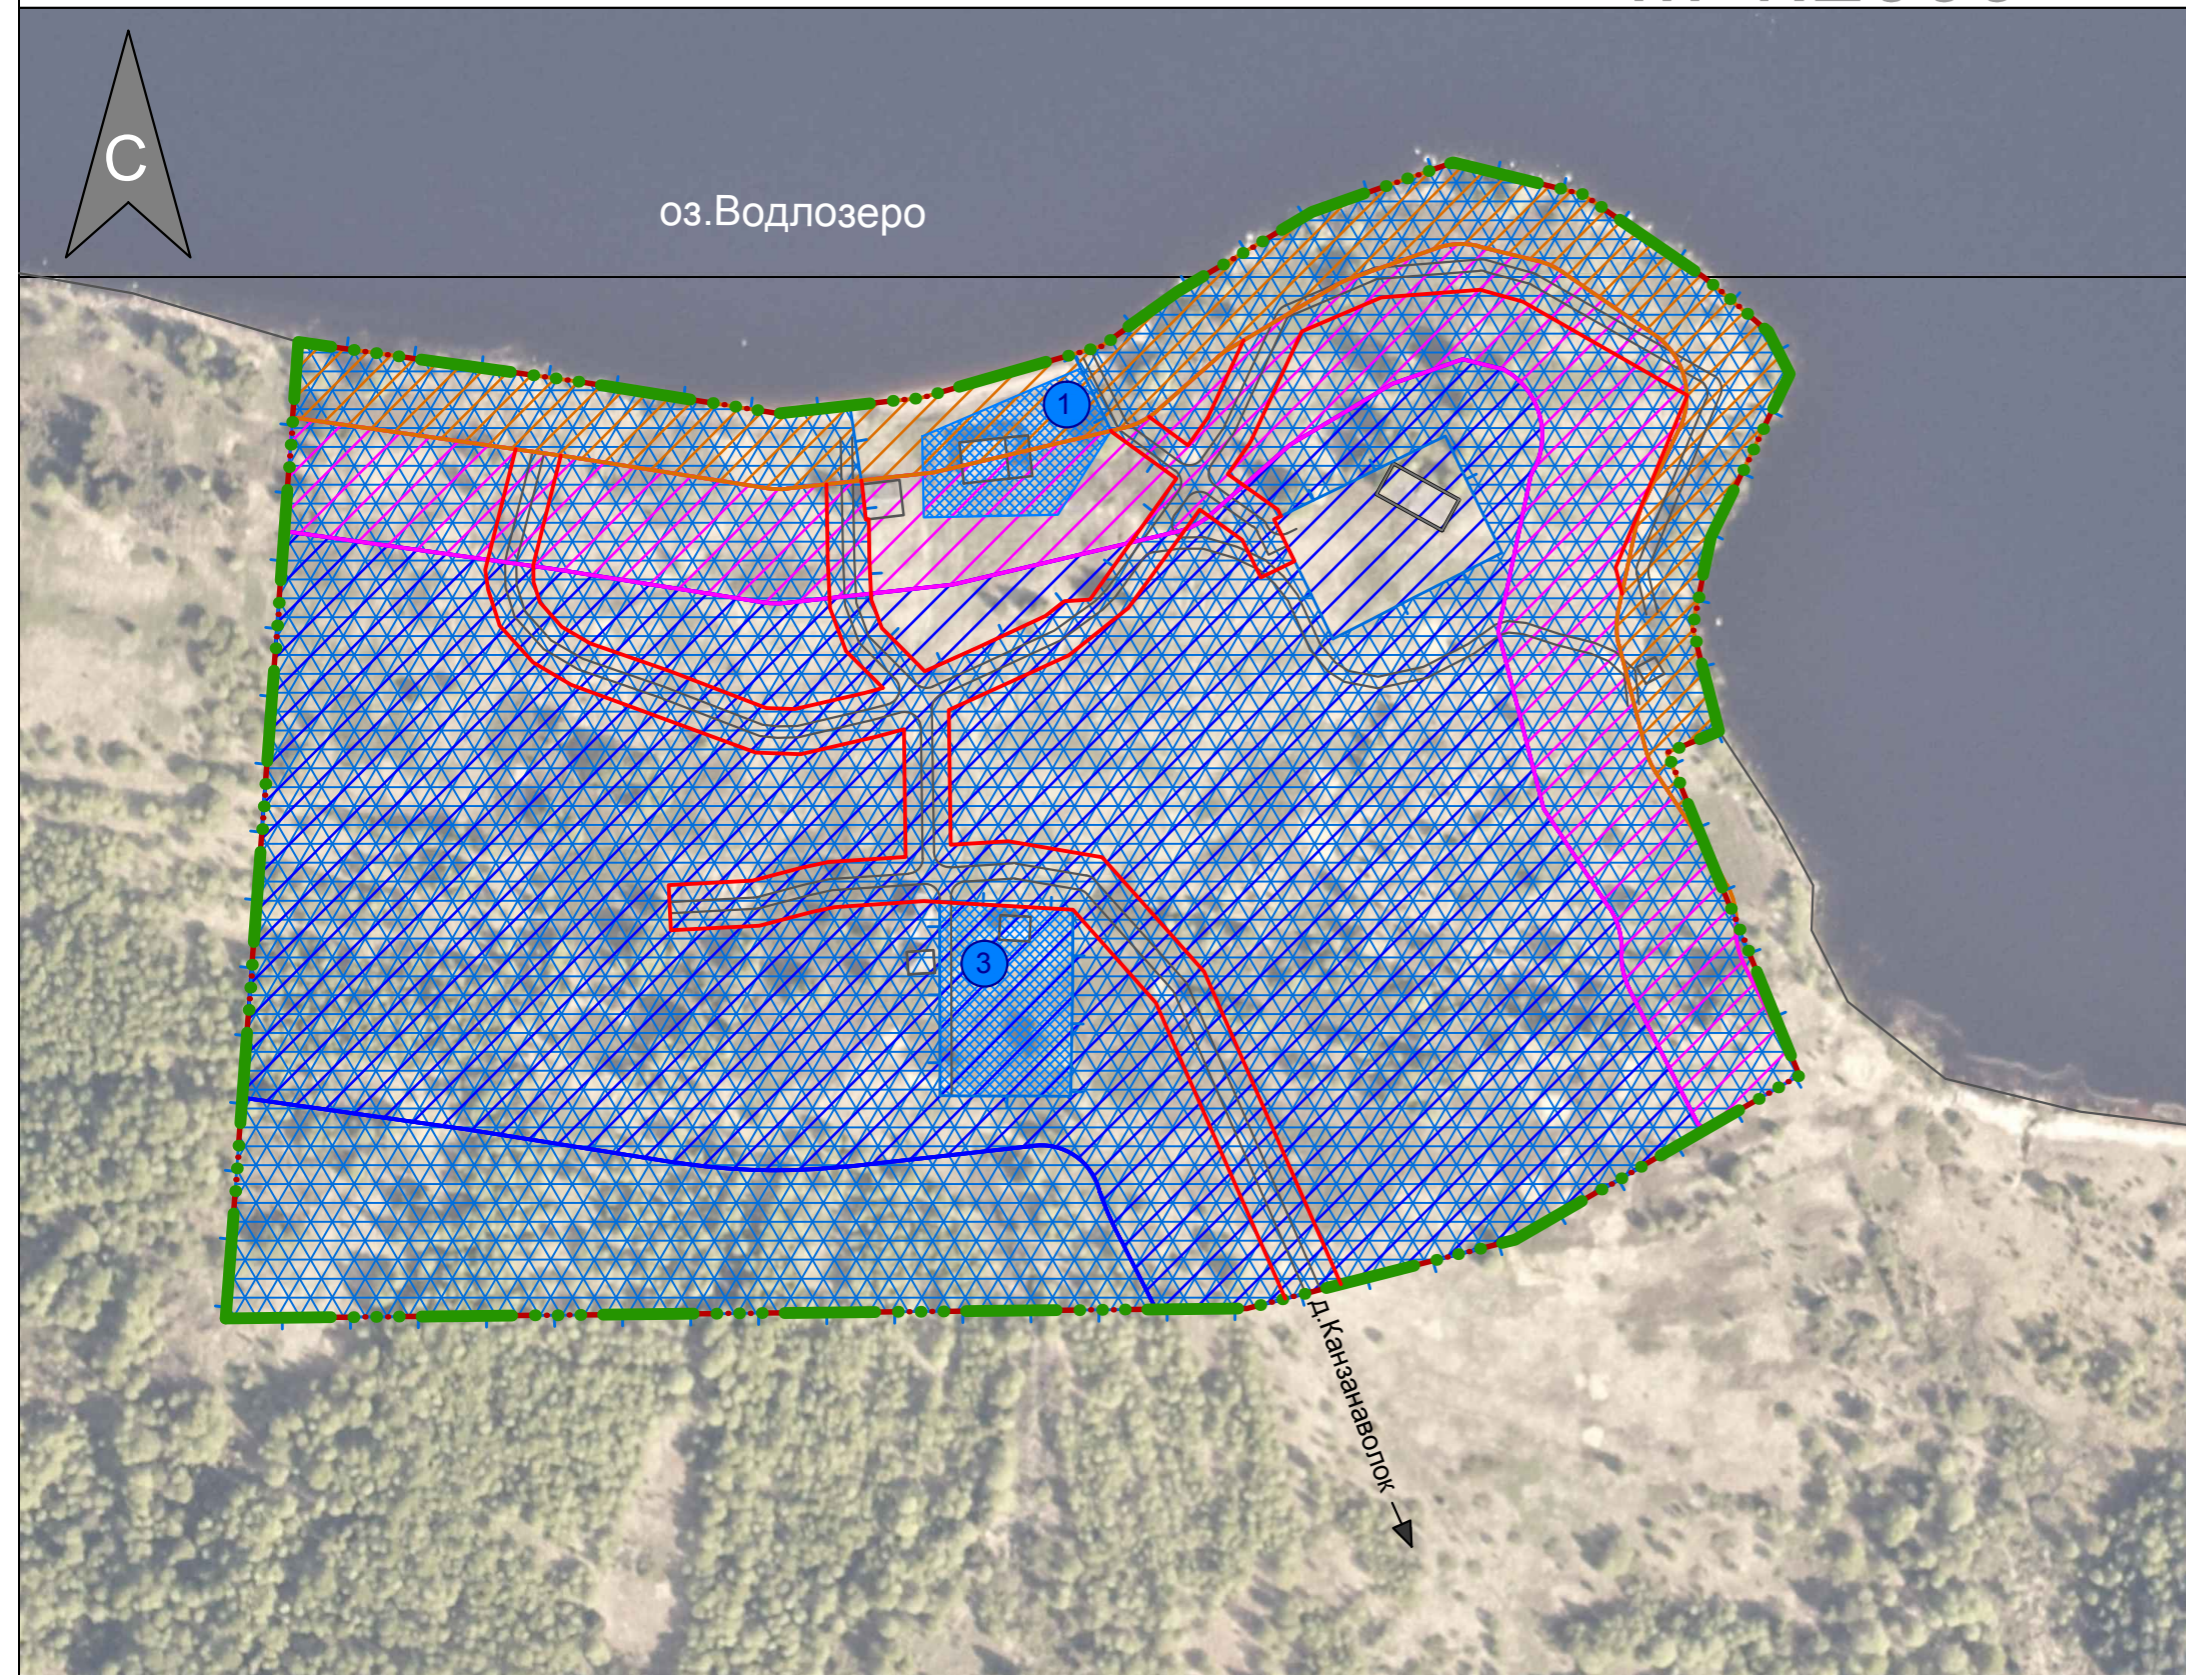

Генеральный план Куганаволокского сельского поселения Пудожского муниципального района Республики Карелия

Карта зон с особыми условиями использования территории д.Колгостров, М 1:2000

УСЛОВНЫЕ ОБОЗНАЧЕНИЯ:	
ГРАНИЦЫ	
	Существующая граница д.Колгостров
	Проектируемая граница д.Колгостров
	Красные линии
	Граница осуществления религиозной деятельности
	Зона береговой полосы
	Зона прибрежно-защитной полосы
	Водоохранная зона
	Зона осуществления религиозной деятельности
Зоны объектов культурного наследия	
	Территория объекта культурного наследия

ОБЪЕКТЫ КУЛЬТУРНОГО НАСЛЕДИЯ		
№	Наименование объекта	Местоположение
1	Дом жилой Осипова (нач.ХХв.)	д.Колгостров
2	Дом жилой (нач.ХХв., утрачен)	д.Колгостров
3	Часовня Покрова Богородицы (нач.ХІХв.)	д.Колгостров

Изм.	Кол.	Лист	№док	Подпись	Дата	Генеральный план Куганаволокского сельского поселения Пудожского муниципального района Республики Карелия		
Директор	Батин В.А					Стадия	Лист	Масштаб
ГАП	Снятков Я.С					ГП		1:2000
Архитектор	Шибяева А.А					Карта зон с особыми условиями использования территории д.Колгостров		
Архитектор	Мусинская Е.А					ООО "КомплексПроект" г.Вологда, Пречистенская наб.72, тел.(8172)75-82-53		