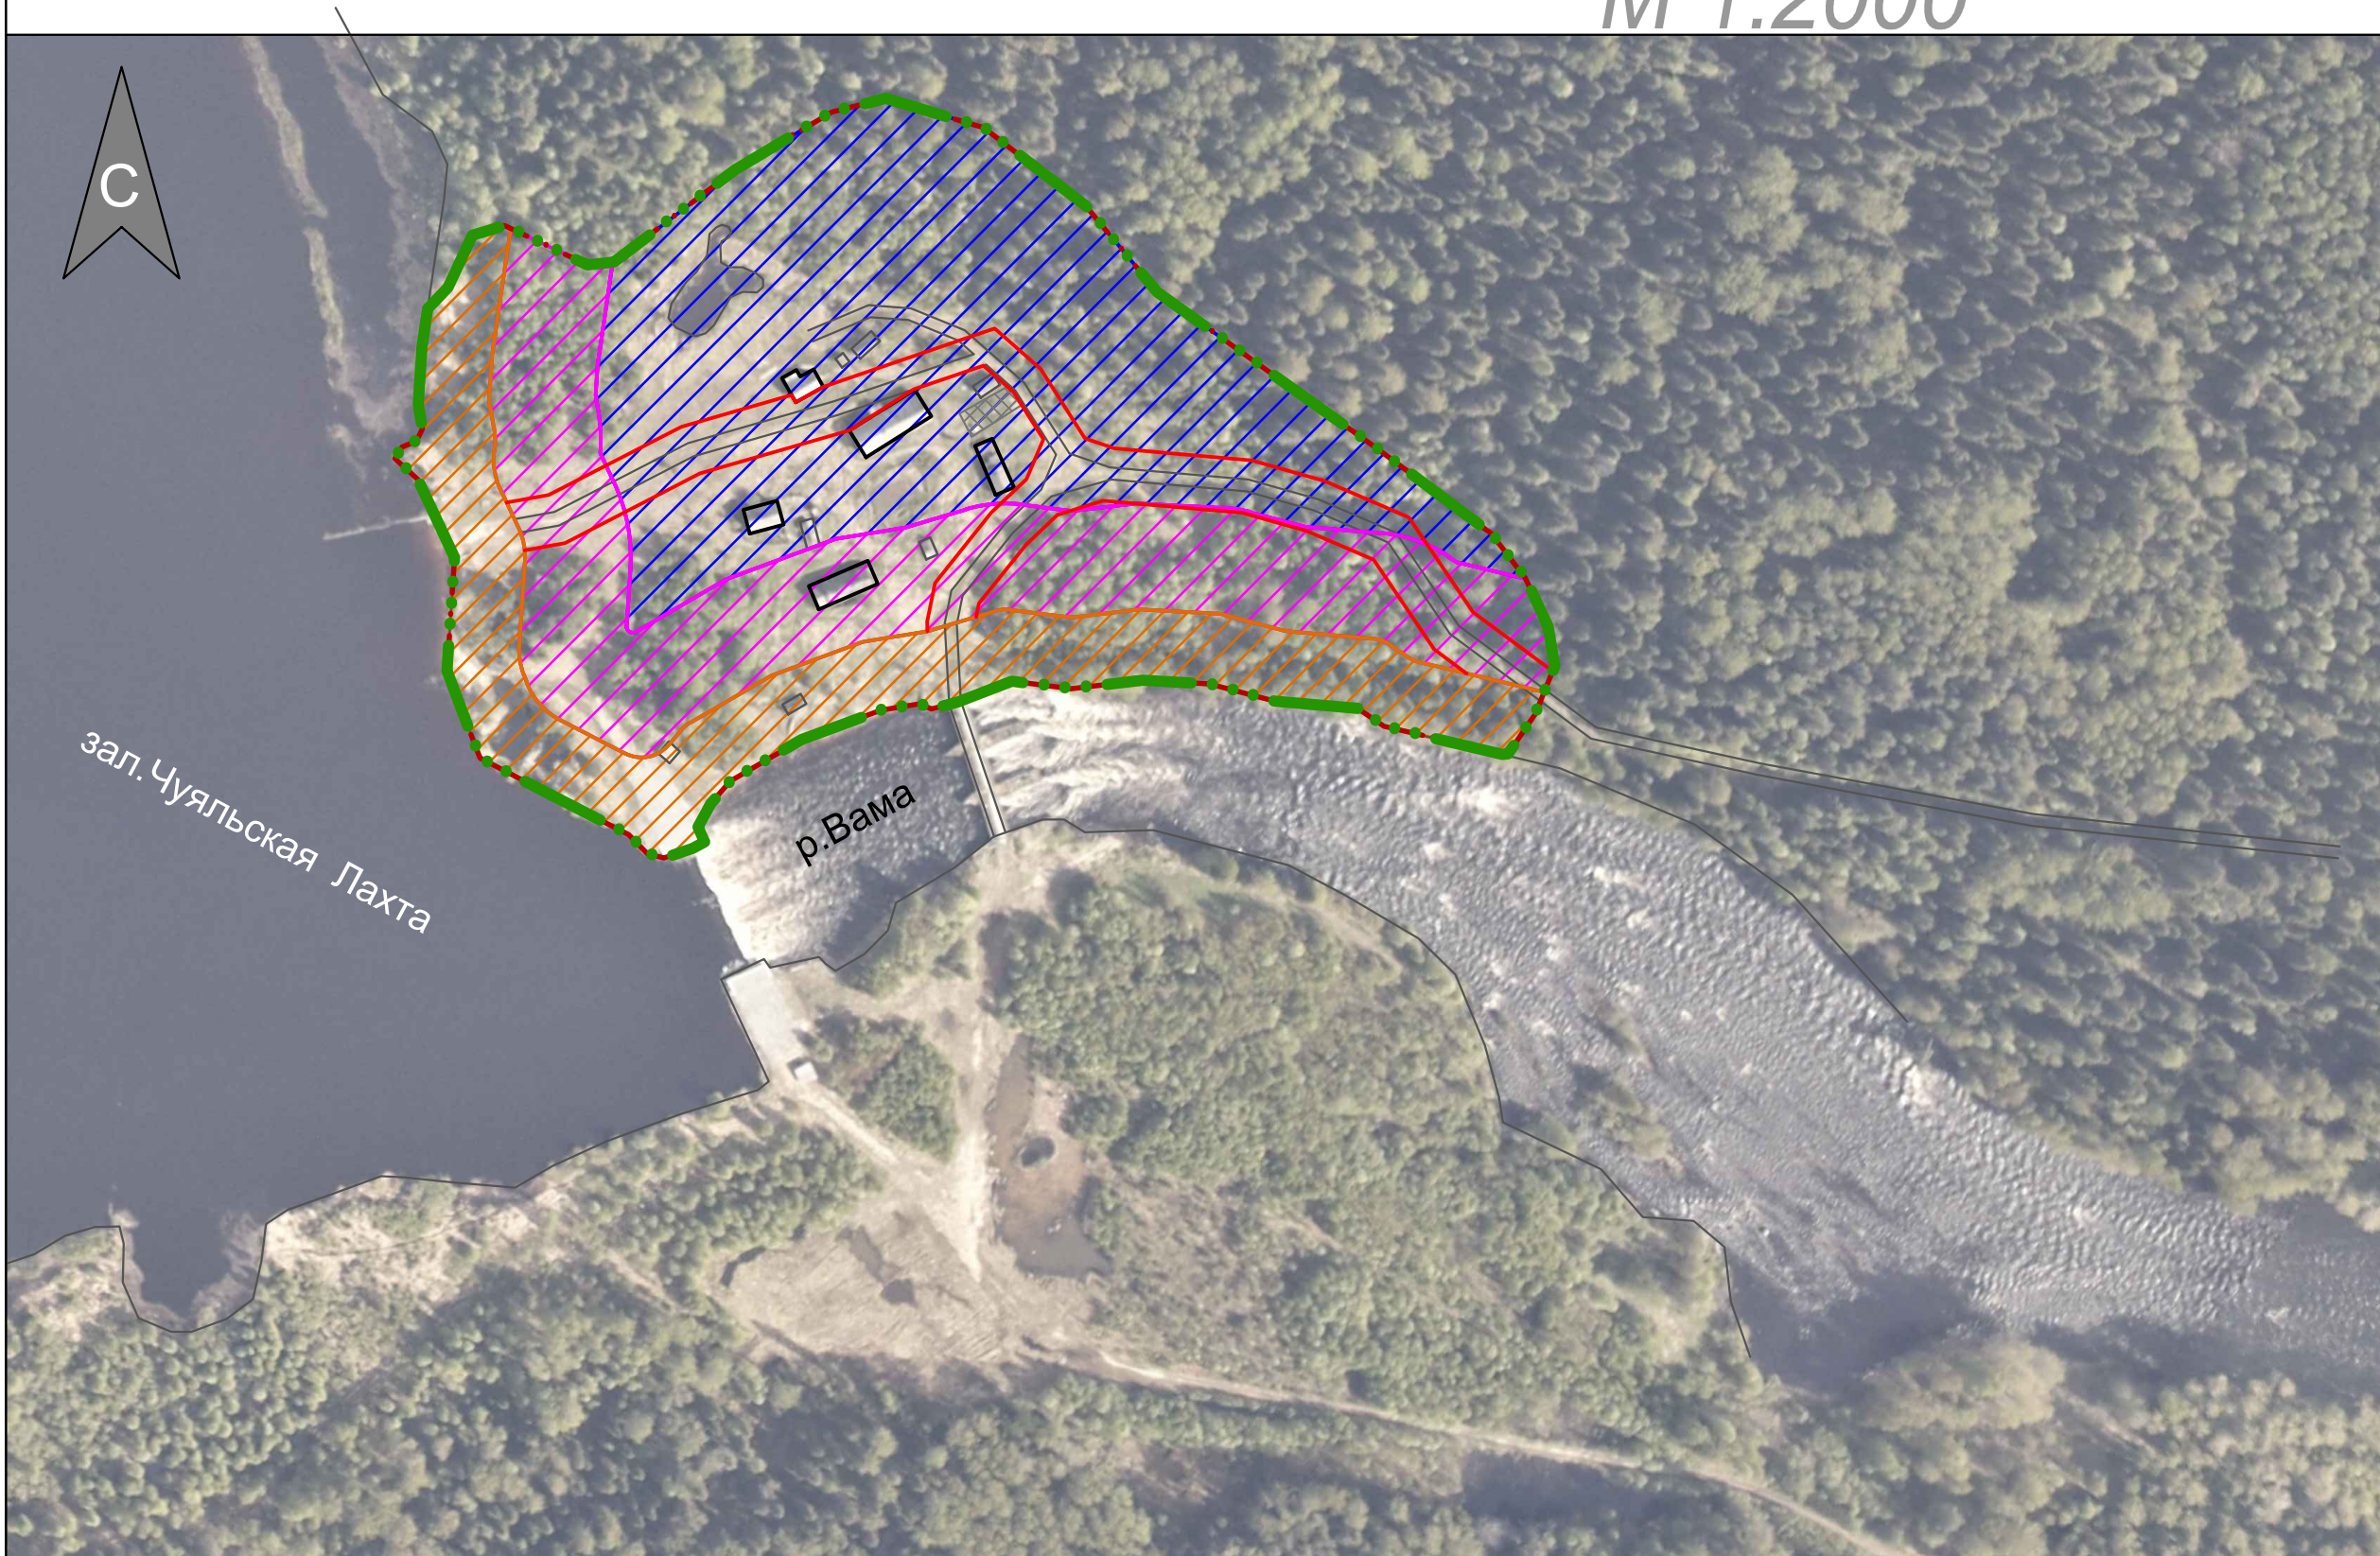

Генеральный план Куганаволокского сельского поселения Пудожского муниципального района Республики Карелия

Карта зон с особыми условиями использования территории д.Вамская Плотина, М 1:2000

УСЛОВНЫЕ ОБОЗНАЧЕНИЯ:

ГРАНИЦЫ

	Существующая граница д.Вамская Плотина
	Проектируемая граница д.Вамская Плотина
	Красные линии
	Зона береговой полосы
	Зона прибрежно-защитной полосы
	Водоохранная зона

Производственные и коммунально-складские зоны

	Коммунально-складская зона
--	----------------------------

Масштаб 1:2000

Изм.	Кол.	Лист	№ док.	Подпись	Дата	Генеральный план Куганаволокского сельского поселения Пудожского муниципального района Республики Карелия		
Директор		Батин В.А.				Стадия	Лист	Масштаб
ГАП		Снятков Я.С.				ГП		1:2000
Архитектор		Шибяева А.А.				Карта зон с особыми условиями использования территории д.Вамская Плотина		
Архитектор		Мусинская Е.А.						
						ООО "КомплексПроект" г.Вологда, Пречистенская наб.72, тел.(8172)75-82-53		